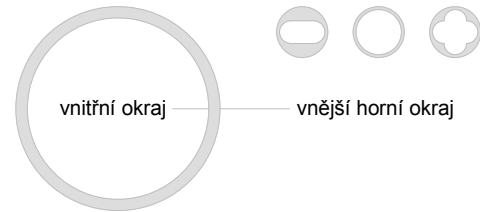

BECHEROVKA®

likérka

prezentace **Martin Šmíd**
www.kdomazidlibydli.cz

BECHEROVKA

48

54

spodní oválný okraj likérky, inspirovaný oválným tvarem originální lahve Becherovka, přechází plynule do vnějšího horního kruhového okraje

vnitřní okraj LIKÉRKY 1 je oválného tvaru

BECHEROVKA - LIKÉRKA 1

design: Martin Šmíd | KDOMÁŽIDLIBYDLÍ - 2013

BECHEROVKA

48

54

vnější spodní okraj

spodní oválný okraj likérky, inspirovaný oválným tvarem originální lahve Becherovka, přechází plynule do vnějšího horního kruhového okraje

vnější spodní okraj

spodní oválný okraj likérky, inspirovaný oválným tvarem originální lahve Becherovka, přechází plynule do vnějšího horního kruhového okraje

vnitřní okraj LIKÉRKY 3 ve tvaru "rostlinného" motivu jako odkaz k bylinnému likéru Becherovka