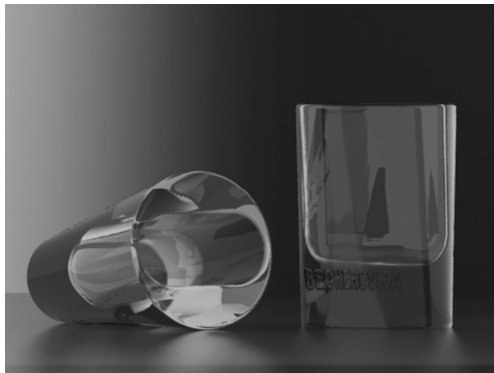

BECHEROVKA®

likérka

prezentace **Martin Šmíd**
www.kdomazidlibydli.cz

BECHEROVKA

48

54

spodní oválný okraj likérky, inspirovaný oválným tvarem originální lahve Becherovka, přechází plynule do vnějšího horního kruhového okraje

vnitřní okraj LIKÉRKY 1 je oválného tvaru

BECHEROVKA - LIKÉRKA 1

design: Martin Šmíd | KDOMÁŽIDLIBYDLÍ - 2013

BECHEROVKA

48

54

vnější spodní okraj

spodní oválný okraj likérky, inspirovaný oválným tvarem originální lahve Becherovka, přechází plynule do vnějšího horního kruhového okraje

vnější spodní okraj

spodní oválný okraj likérky, inspirovaný oválným tvarem originální lahve Becherovka, přechází plynule do vnějšího horního kruhového okraje

vnitřní okraj LIKÉRKY 3 ve tvaru "rostlinného" motivu jako odkaz k bylinnému likéru Becherovka

BECHEROVKA - LIKÉRKA 3

design: Martin Šmíd | KDOMÁŽIDLIBYDLÍ - 2013

BECHEROVKA

LIKÉRKA 1

LIKÉRKA 2

spodní oválný okraj likérky, inspirovaný oválným tvarem originální lahve Becherovka, přechází plynule do vnějšího horního kruhového okraje, vnitřní okraj likérek je navržen variantně ve tvaru oválu, klasického kruhu nebo ve tvaru "rostlinného" motivu jako odkaz k bylinnému likéru Becherovka