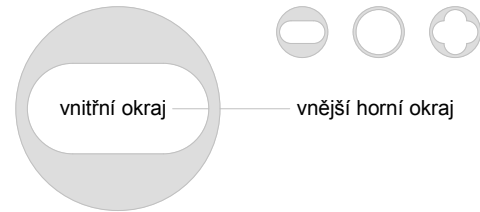

BECHEROVKA®

likérka

prezentace **Martin Šmíd**
www.kdomazidlibydli.cz

BECHEROVKA

48

54

spodní oválný okraj likérky, inspirovaný oválným tvarem originální lahve Becherovka, přechází plynule do vnějšího horního kruhového okraje

vnitřní okraj LIKÉRKY 1 je oválného tvaru

BECHEROVKA - LIKÉRKA 1

design: Martin Šmíd | KDOMÁŽIDLIBYDLÍ - 2013

BECHEROVKA

48

54

vnější spodní okraj

spodní oválný okraj likérky, inspirovaný oválným tvarem originální lahve Becherovka, přechází plynule do vnějšího horního kruhového okraje

vnější spodní okraj

spodní oválný okraj likérky, inspirovaný oválným tvarem originální lahve Becherovka, přechází plynule do vnějšího horního kruhového okraje

vnitřní okraj LIKÉRKY 3 ve tvaru "rostlinného" motivu jako odkaz k bylinnému likéru Becherovka